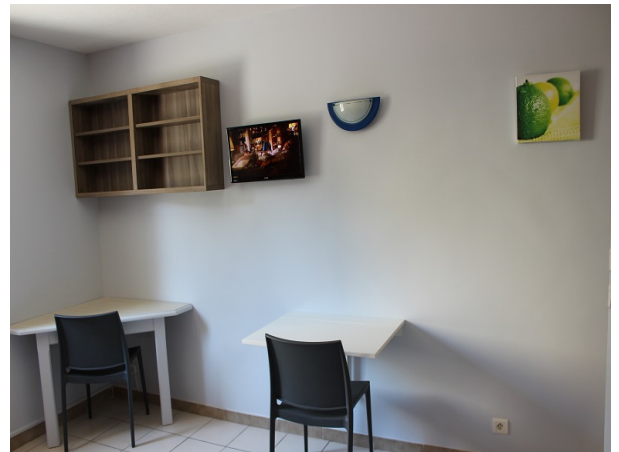

Les studios meublés proposés sont des studios de 17m².

Ils sont composés d'une pièce principale, une kitchenette et d'une salle d'eau.

PIECE PRINCIPALE

- Un grand placard
- Une table bureau
- Une table repas
- Un banquette clic-clac
- Un chevet
- Une lampe de chevet
- Une télévision
- Climatisation réversible, interphone

KITCHENETTE

- Un évier
- Un réfrigérateur avec un bac congélation
- Un rangement
- Des plaques électriques
- Un lot de vaisselle
- Un micro-onde

SALLE D'EAU

- Une douche
 - Des WC
 - Un lavabo
 - Des rangements
-
-
-
-