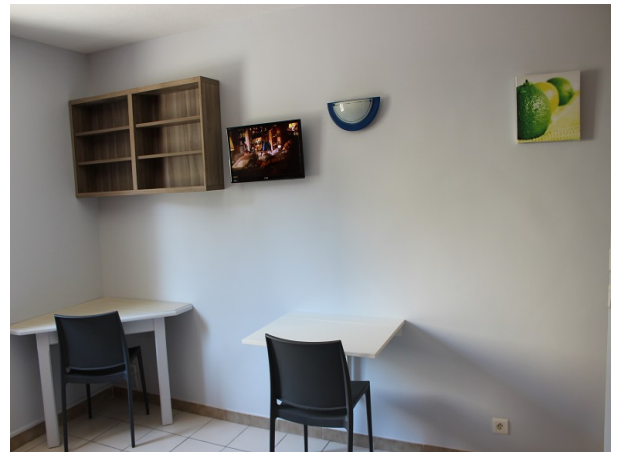

Les studios meublés proposés sont des studios de 17m² et de 19m².

Ils sont composés d'une pièce principale, une kitchenette et d'une salle d'eau.

PIECE PRINCIPALE

- Un grand placard
- Une table bureau
- Une table repas
- Un banquette clic-clac
- Un chevet
- Une lampe de chevet
- Une télévision

KITCHENETTE

- Un évier
- Un réfrigérateur
- Un rangement
- Des plaques électriques
- Un lot de vaisselle
- Un micro-onde

SALLE D'EAU

- Une douche
- Des WC
- Un lavabo
- Des rangements

Pour toutes demandes de locations, il est nécessaire de remplir une fiche de renseignements au préalable.