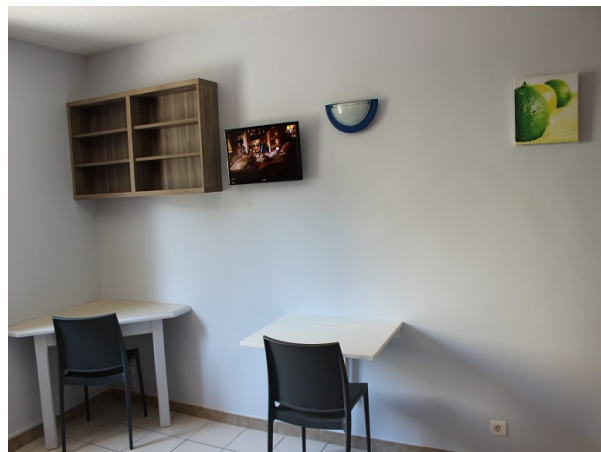

# Les studios meublés proposés sont des studios de 17m<sup>2</sup>.

Ils sont composés d'une pièce principale, une kitchenette et d'une salle d'eau.

## PIECE PRINCIPALE

- Un grand placard
- Une table bureau
- Une table repas
- Un banquette clic-clac
- Un chevet
- Une lampe de chevet
- Une télévision
- Climatisation réversible, interphone

## KITCHENETTE

- Un évier
- Un réfrigérateur avec un bac congélation
- Un rangement
- Des plaques électriques
- Un lot de vaisselle
- Un micro-onde