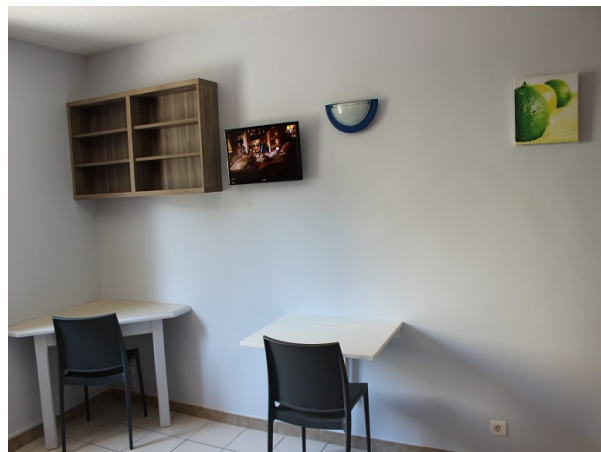

Les studios meublés proposés sont des studios de 17m².

Ils sont composés d'une pièce principale, une kitchenette et d'une salle d'eau.

PIECE PRINCIPALE

- Un grand placard
- Une table bureau
- Une table repas
- Un banquette clic-clac
- Un chevet
- Une lampe de chevet
- Une télévision
- Climatisation réversible, interphone

KITCHENETTE

- Un évier
- Un réfrigérateur avec un bac congélation
- Un rangement
- Des plaques électriques
- Un lot de vaisselle
- Un micro-onde

SALLE D'EAU

- Une douche
 - Des WC
 - Un lavabo
 - Des rangements
-
-
-
-