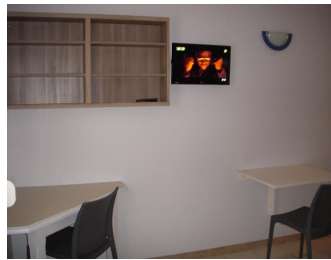

Les studios meublés proposés sont des studios de 19m².

Ils sont composés d'une pièce principale, une kitchenette et d'une salle d'eau.

PIECE PRINCIPALE

- Un grand placard
- Une table bureau
- Une table repas
- Un banquette clic-clac
- Un chevet
- Une lampe de chevet
- Une télévision
- Climatisation réversible, interphone

KITCHENETTE

- Un évier
- Un réfrigérateur avec un bac congélation
- Un rangement
- Des plaques électriques
- Un lot de vaisselle
- Un micro-onde

SALLE D'EAU

- Une douche
 - Des WC
 - Un lavabo
 - Des rangements
-
-
-
-