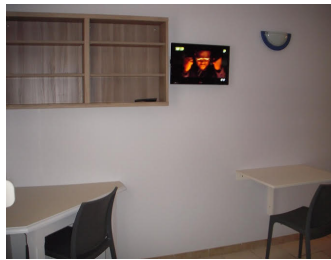

Les studios meublés proposés sont des studios de 19m².

Ils sont composés d'une pièce principale, une kitchenette et d'une salle d'eau.

PIECE PRINCIPALE

- Un grand placard
- Une table bureau
- Une table repas
- Un banquette clic-clac
- Un chevet
- Une lampe de chevet
- Une télévision
- Climatisation réversible, interphone

KITCHENETTE

- Un évier
- Un réfrigérateur avec un bac congélation
- Un rangement
- Des plaques électriques
- Un lot de vaisselle
- Un micro-onde

SALLE D'EAU

- Une douche
 - Des WC
 - Un lavabo
 - Des rangements
-
-
-
-